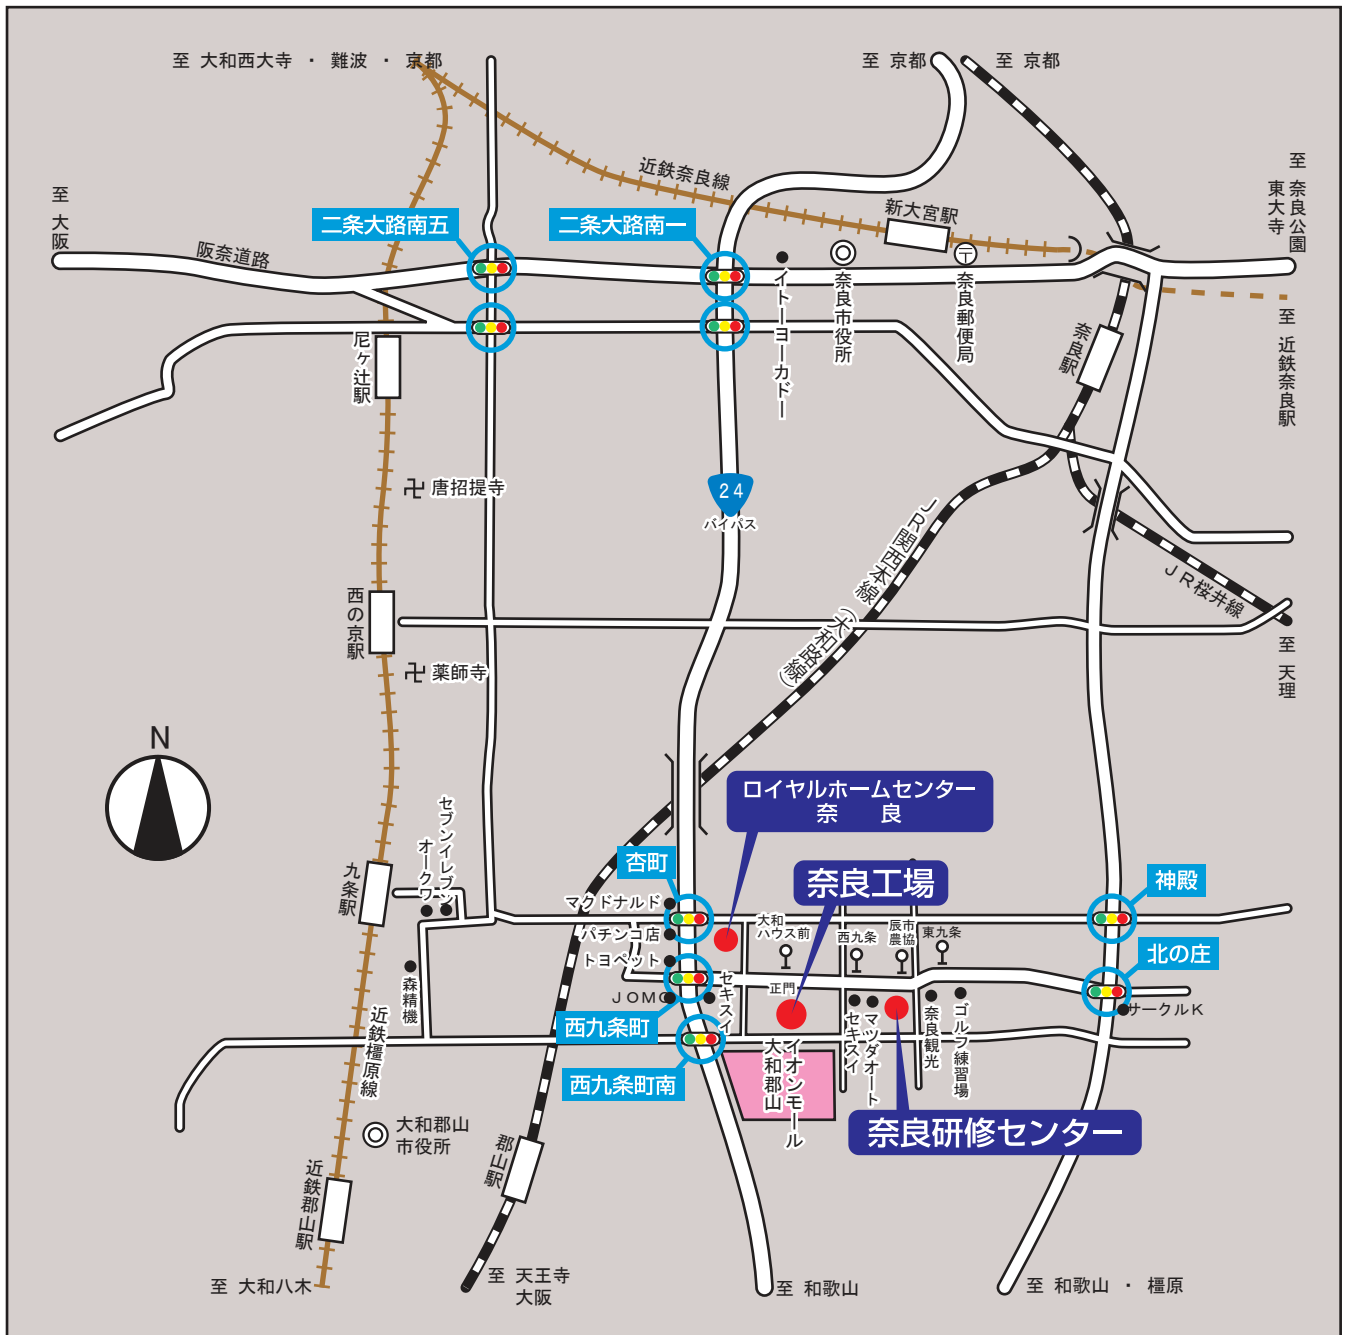

大和ハウス工業株式会社 事業所付近地図

奈良工場

〒630-8453

奈良市西九条町4丁目2番地の2

TEL 0742-64-1500

FAX 0742-64-1760

★最寄り駅からの道順

からももみなみちよう

- 近鉄・JR奈良駅よりバス（杏南町またはイオンモール大和郡山行）で約20分 大和ハウス前下車
- JR郡山駅東口のりばよりバス（イオンモール大和郡山行）で約5分 イオンモール下車徒歩約7分
- 近鉄郡山駅3番のりばよりバス（イオンモール大和郡山行）で約10分 イオンモール下車徒歩約7分